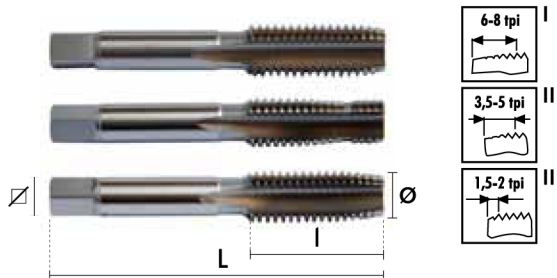

### METRICO ACERO DURO

	Ø x P	L	I	∅	N° Pza
JUEGO MACHO Ø 3,0	3,00 x 0,50	40	11	2,70	3
JUEGO MACHO Ø 4,0	4,00 x 0,70	45	13	3,40	3
JUEGO MACHO Ø 5,0	5,00 x 0,80	50	16	4,90	3
JUEGO MACHO Ø 6,0	6,00 x 1,00	50	19	4,90	3
JUEGO MACHO Ø 8,0	8,00 x 1,25	56	22	4,90	3
JUEGO MACHO Ø 10,0	10,00 x 1,50	70	24	5,50	3
JUEGO MACHO Ø 12,0	12,00 x 1,75	75	29	7,00	3
JUEGO MACHO Ø 14,0	14,00 x 2,00	80	30	9,00	3
JUEGO MACHO Ø 16,0	16,00 x 2,00	80	32	9,00	3